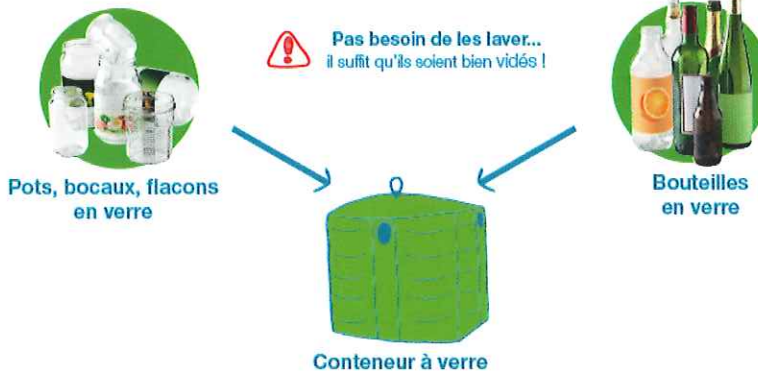

9kg/an/ardennais* d'emballages en verre sont encore présents dans les ordures ménagères et sont enfouis... Nous vous rappelons que les emballages en verre doivent être déposés dans les conteneurs à verre situés dans votre commune.

Le tri des emballages en verre est un geste environnemental important et nécessaire pour chacun d'entre nous. Leur recyclage permet d'économiser des ressources naturelles (sable), de l'eau et de l'énergie. De plus, les emballages en verre sont recyclables à 100 % et à l'infini !

Interdits : vaisselle, porcelaine, vitres, bouchons, capsules, couvercles...

Les interdits se trient aussi...