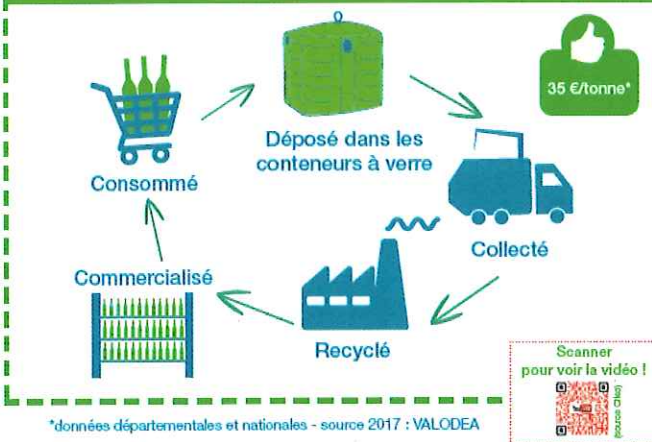

J'y GAGNE en faisant le bon geste !